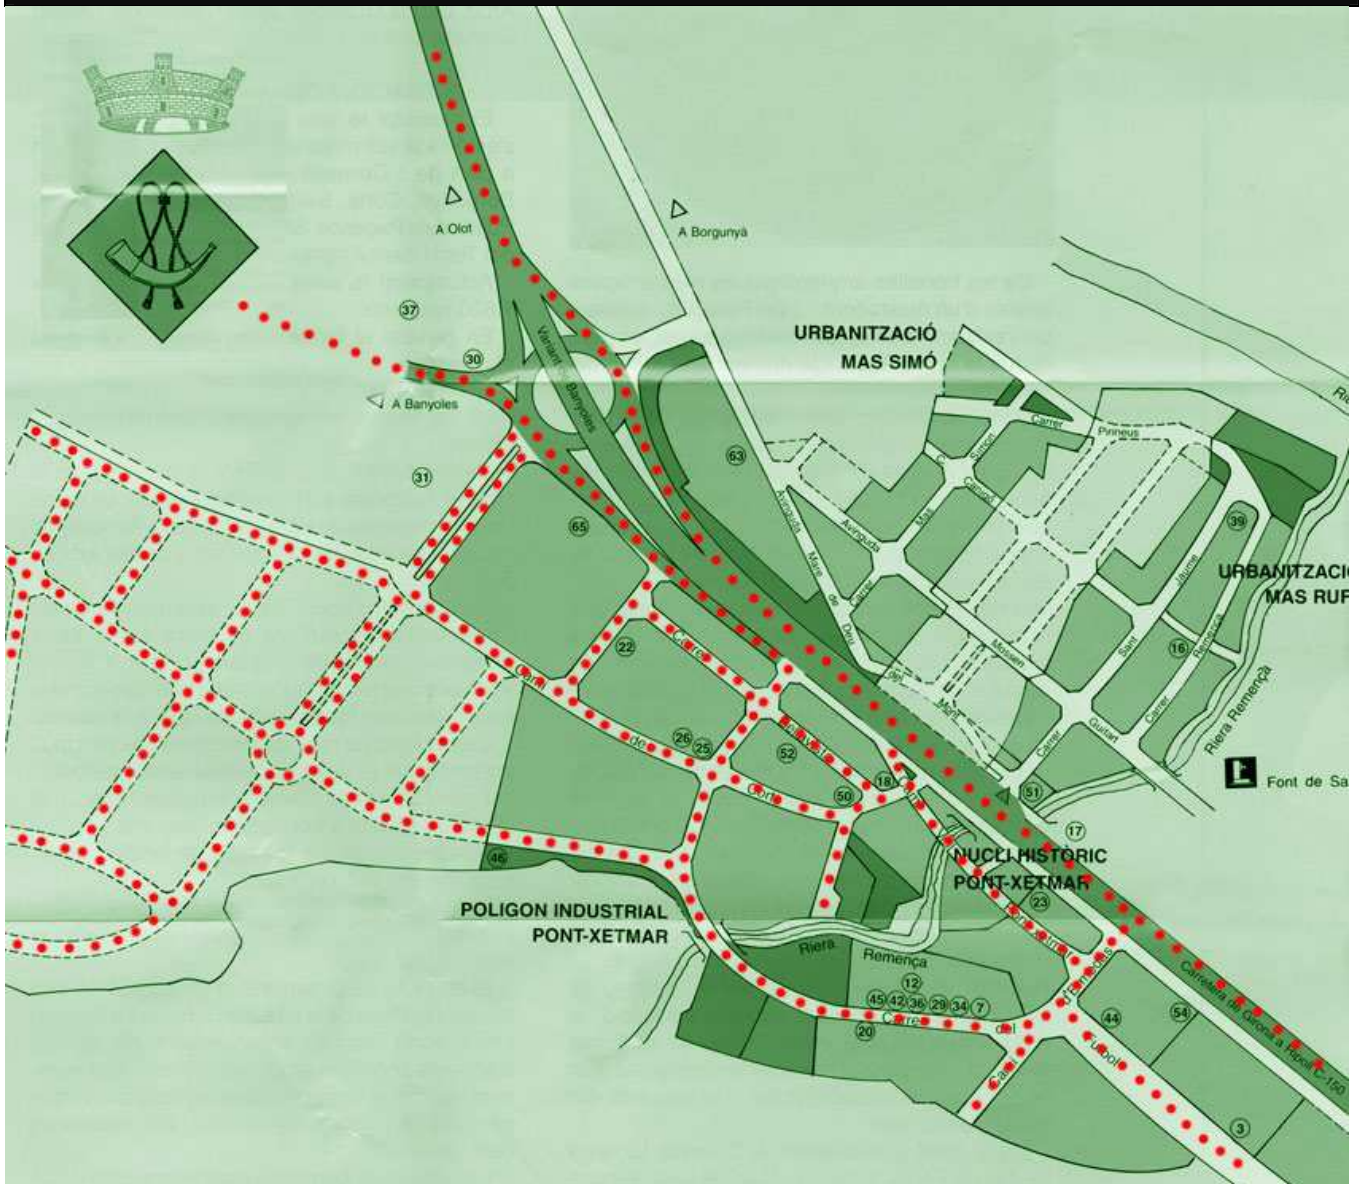

# RECOLLIDA PAPER I CARTRÓ COMERCIAL PORTA A PORTA Cornellà (Pont-Xetmar)

**DIMECRES I DIVENDRES  
DE 6 A 8 DE LA TARDA**

informació—972 57 35 50