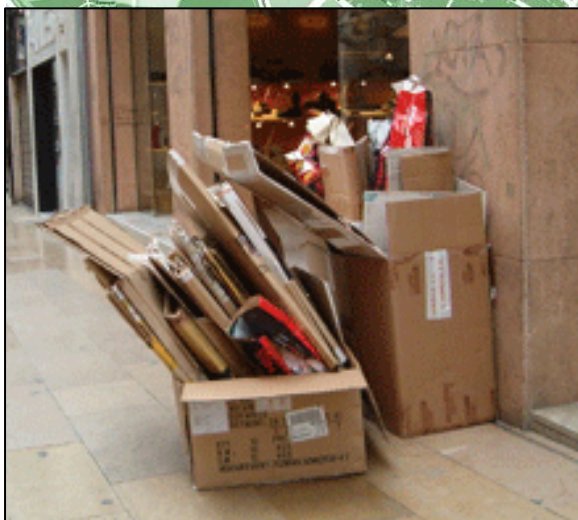

RECOLLIDA PAPER I CARTRÓ COMERCIAL PORTA A PORTA

Banyoles

**DIMARTS I DIJOUS A PARTIR DE
LES 20:00 h**

+ INFORMACIÓ AL 972 57 35 50

**Cal deixar el paper i el cartró degudament
plegat i lligat en forma de farcell i deixar-lo
davant de l'establiment**